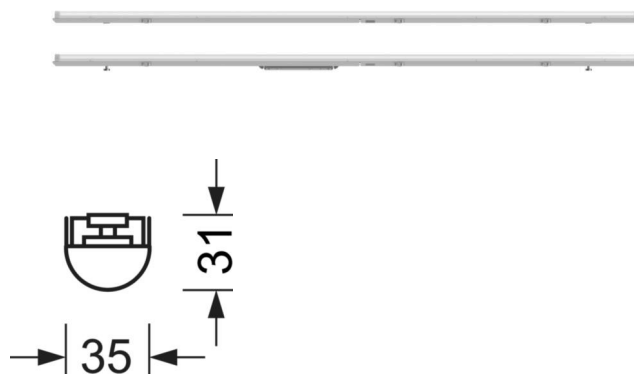

Механика

цвет корпуса	белый стандартный для электротехники RAL 9016
размеры (LxWxH/DxH)	1139mm x 35mm x 31mm
вес (нетто)	0.85kg
Вид монтажа	Крепление на магните

DEEP-LINK

<https://www.regiolux.de/ru/article/79400106610>

размеры

L	1139 mm	Длина
B	35 mm	Ширина
H	31 mm	Высота